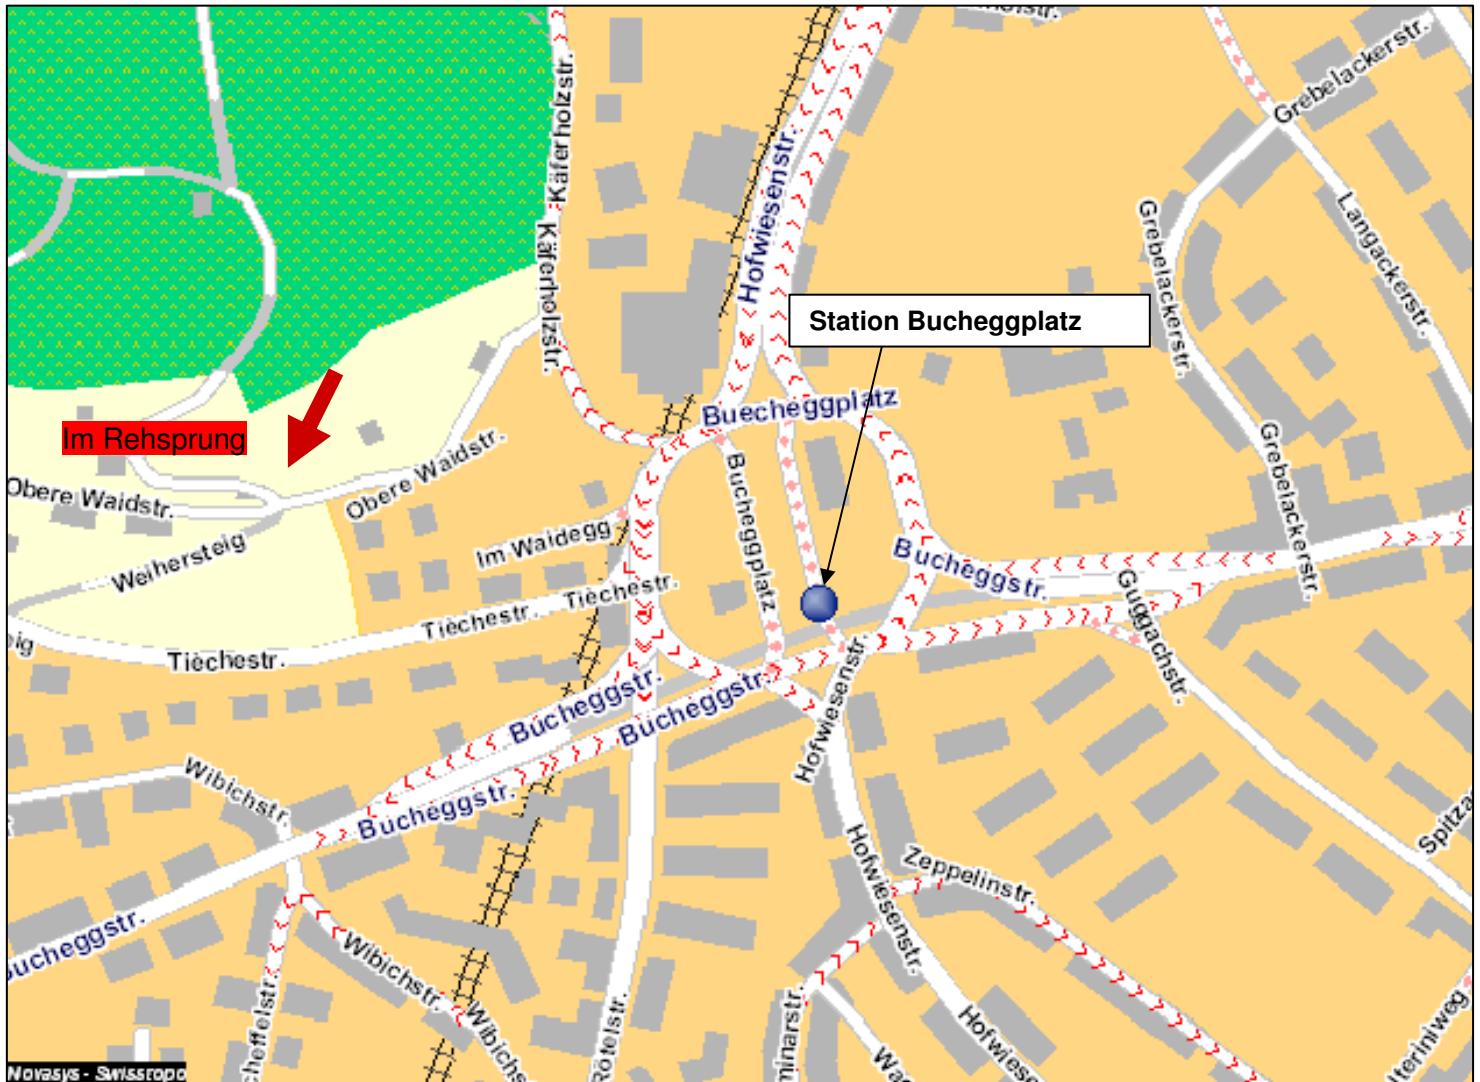

## Kindergarten: Chäferberg/Bucheggplatz

**Treffpunkt:** am Waldrand, Obere Weidstrasse  
erreichbar zu Fuss von der Station Bucheggplatz aus:  
(Material- und Gruppenraum: Waldhütte „im Rehsprung“)

- **Tram-Linie: Nr. 11 und 15**, Haltestelle Bucheggplatz
- **Buslinie: Nr. 32, 40, 69, 72**, Haltestelle Bucheggplatz