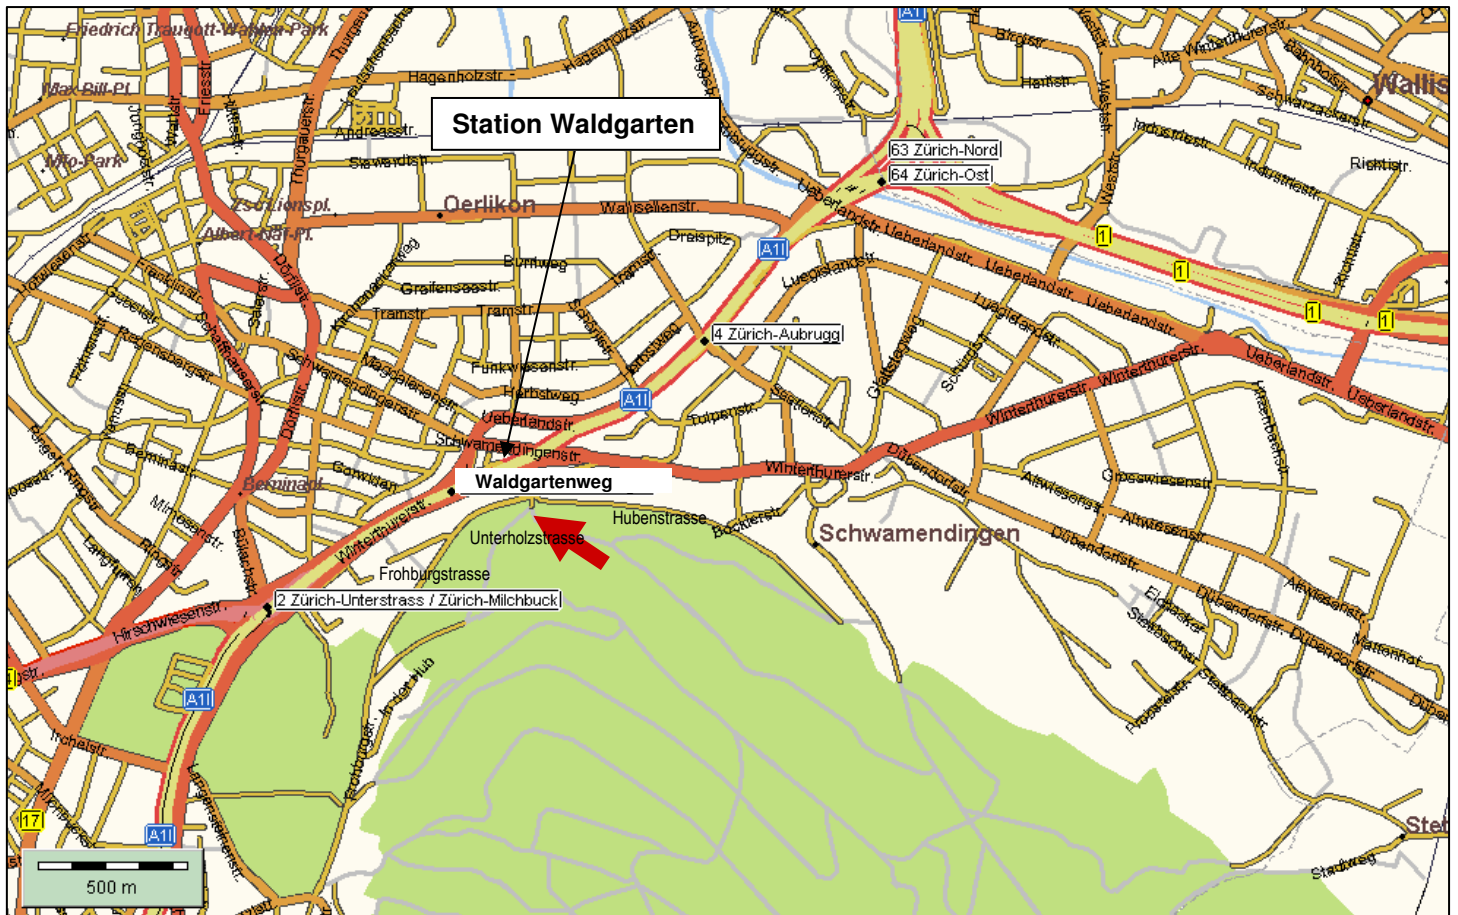

Gruppe: Züriberg/Waldgarten

Treffpunkt: am Waldrand: Ecke Waldgartenweg/Hubenstrasse,
von der Station Waldgarten aus
(Material- und Gruppenraum: Winterthurerstr. 336)

- **Tram-Linie Nr. 7 und 9**, Haltestelle Waldgarten
- **Bus-Linie Nr. 62**, Haltestelle Waldgarten